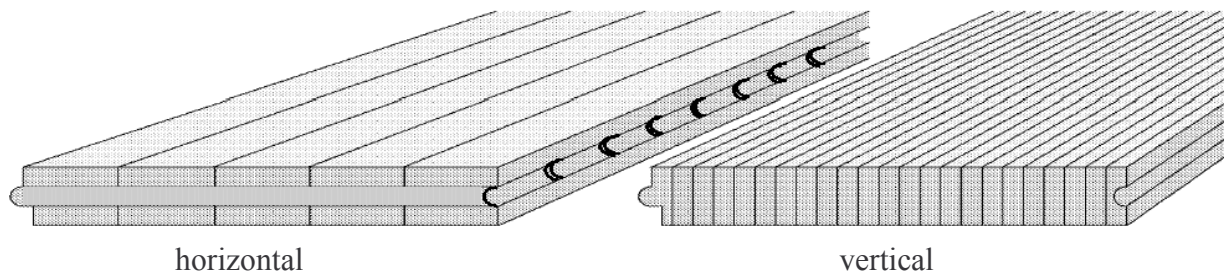

BAMBUS - večslojni lepljen masiven bambusov parket.

horizontal

vertical

		Izgled	Barva	Površinska obdelava	Dimenzija v mm	Cena
bar-V-N-R	3 sloj. masiva	vertical	nature	Brušen	920 x 92 x 15	
bar-V-C-R	3 sloj. masiva	vertical	coffee	Brušen	920 x 92 x 15	
bar-H-N-R	3 sloj. masiva	horizontal	nature	Brušen	920 x 92 x 15	
bar-H-C-R	3 sloj. masiva	horizontal	coffee	Brušen	920 x 92 x 15	
bar-V-N-L	3 sloj. masiva	vertical	nature	UV sušen lak	920 x 92 x 15	
bar-V-C-L	3 sloj. masiva	vertical	coffee	UV sušen lak	920 x 92 x 15	
bar-H-N-L	3 sloj. masiva	horizontal	nature	UV sušen lak	920 x 92 x 15	
bar-H-C-L	3 sloj. masiva	horizontal	coffee	UV sušen lak	920 x 92 x 15	

Industrial Parquet

		Izgled	Barva	Površinska obdelava	Dimenzija v mm		Cena
IP-V-N 10	Industrijski	vertical	nature	Brušen	280 x 140 x 10	sharp edged	
IP-V-C 10	Industrijski	vertical	coffee	Brušen	280 x 140 x 10	sharp edged	
IP-V-N 15	Industrijski	vertical	nature	Brušen	280 x 140 x 15	sharp edged	
IP-V-C 15	Industrijski	vertical	coffee	Brušen	280 x 140 x 15	sharp edged	
IP-V-N 20	Industrijski	vertical	nature	Brušen	280 x 140 x 20	sharp edged	
IP-V-C 20	Industrijski	vertical	coffee	Brušen	280 x 140 x 20	sharp edged	