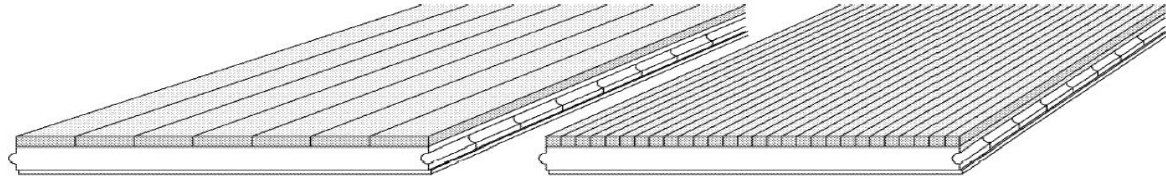

BAMBUS - večslojni lepljen masiven bambusov parket.

horizontal

vertical

		Izgled	Barva	Površinska obdelava	Dimenzija v mm	Cena
bar-V-N-R	3 sloj. masiva	vertical	nature	Brušen	920 x 92 x 15	
bar-V-C-R	3 sloj. masiva	vertical	coffee	Brušen	920 x 92 x 15	
bar-H-N-R	3 sloj. masiva	horizontal	nature	Brušen	920 x 92 x 15	
bar-H-C-R	3 sloj. masiva	horizontal	coffee	Brušen	920 x 92 x 15	
bar-V-N-L	3 sloj. masiva	vertical	nature	UV sušen lak	920 x 92 x 15	
bar-V-C-L	3 sloj. masiva	vertical	coffee	UV sušen lak	920 x 92 x 15	
bar-H-N-L	3 sloj. masiva	horizontal	nature	UV sušen lak	920 x 92 x 15	
bar-H-C-L	3 sloj. masiva	horizontal	coffee	UV sušen lak	920 x 92 x 15	

Pakiranje: v kartonu 24 kos. / 2.03 m²

Tehnične lastnosti:

Trdota: cca. 4,0N/ mm² (Brinell)
 Krčenje: 0,14% pri 1% spremembe vlage lesa
 Teža: 700kg/ m³
 Toplotna prevodnost: $\lambda = 0.17 \text{ W} / (\text{m}\cdot\text{K})$
 Toplotna upornost: $R = 0,08 \text{ m}^2 - \text{K/W}$
 Botanično ime: Phyllostachys pubescens

Bambus spada med travnate rastlinske vrste vendar ima lastnosti kvalitetnega lesa. Uspeva na Kitajskem v provincah Anhui, Fujian, Jiangxi in Zhejiang

BAMBUS - 2 slojen izgotovljen parket, zgornji del iz 4 mm masive.

Industrial Parquet

		Izgled	Barva	Površinska obdelava	Dimenzija v mm		Cena
IP-V-N 10	Industrijski	vertical	nature	Brušen	280 x 140 x 10	sharp edged	
IP-V-C 10	Industrijski	vertical	coffee	Brušen	280 x 140 x 10	sharp edged	
IP-V-N 15	Industrijski	vertical	nature	Brušen	280 x 140 x 15	sharp edged	
IP-V-C 15	Industrijski	vertical	coffee	Brušen	280 x 140 x 15	sharp edged	
IP-V-N 20	Industrijski	vertical	nature	Brušen	280 x 140 x 20	sharp edged	
IP-V-C 20	Industrijski	vertical	coffee	Brušen	280 x 140 x 20	sharp edged	