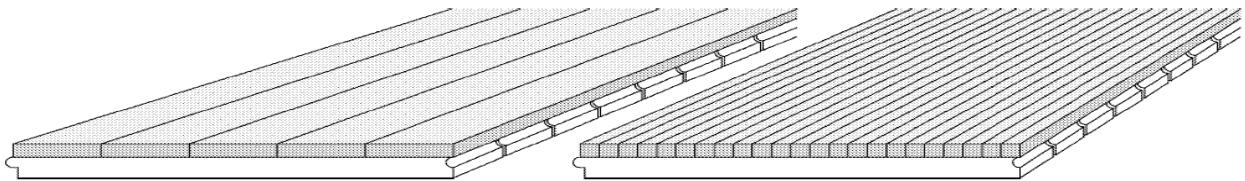

horizontal

vertical

		Izgled	Barva	Površinska obdelava	Dimenzija v mm	Cena
2-ply-H-N-R	2 slojni parket	horizontal	Nature	Brušen	920 x 92 x 10	
2-ply-V-N-R	2 slojni parket	vertical	Nature	Brušen	920 x 92 x 10	
2-ply-H-C-R	2 slojni parket	horizontal	Coffee	Brušen	920 x 92 x 10	
2-ply-V-C-R	2 slojni parket	vertical	Coffee	Brušen	920 x 92 x 10	
2-ply-H-N-L	2 slojni parket	horizontal	Nature	UV sušen lak	920 x 92 x 10	
2-ply-V-N-L	2 slojni parket	vertical	Nature	UV sušen lak	920 x 92 x 10	
2-ply-H-C-L	2 slojni parket	horizontal	Coffee	UV sušen lak	920 x 92 x 10	
2-ply-V-C-L	2 slojni parket	vertical	Coffee	UV sušen lak	920 x 92 x 10	
2-ply-H-N-oel	2 slojni parket	horizontal	Nature	Oljen	920 x 92 x 10	
2-ply-V-N-oel	2 slojni parket	vertical	Nature	Oljen	920 x 92 x 10	
2-ply-H-C-oel	2 slojni parket	horizontal	Coffee	Oljen	920 x 92 x 10	
2-ply-V-C-oel	2 slojni parket	vertical	Coffee	Oljen	920 x 92 x 10	

Botanično ime: Phyllostachys pubescens

Bambus spada med travnate rastlinske vrste vendar ima lastnosti kvalitetnega lesa. Uspeva na Kitajskem v provincah Anhui, Fujian, Jiangxi in Zhejiang

BAMBUS 3 slojni parket vrhnji sloj 4mm masiva bambus, spodnji sloj lepljen iz lesa iglavcev zaradi stabilnosti.